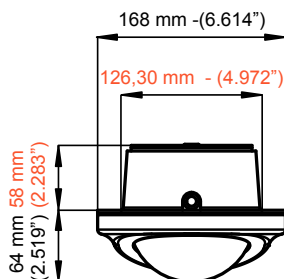

Returning to orient oneself by looking upwards

ASTRA 4" compass by Riviera
OVERHEAD MOUNTING

ASTRA 4"

CARATTERISTICHE GENERALI / STANDARD FEATURES

Diametro apparente 4" - 100 mm
Lettura: Frontale
Gymbal type: Cardanica Interna
Rosa: Nera, bianca 5°
Illuminazione 12V (24V su richiesta)
Bilanciamento universale
Schermo antiriflesso
100% Riparabile
Garanzia 3 anni
Fabbricata 100% in Italia
Certificazione MED su richiesta

Apparent card diameter 4" - 100 mm
Reading : Direct
Gymbal type: Internally gimballed
Card: Black,white 5°
Lighting 12V (24V su richiesta/on request)
Universal balance
Anti-glare screen
100% Repairable
Warranty 3 years
Handcrafted 100% in Italy
MED certification on request

Linea di fede rossa
Red Lubber line

Rosa 5° / *Card graduations 5°*

Bianca/*White*

Nera/*Black*

Colori bussola / *compass colors*

CARATTERISTICHE / KEY FEATURES

Installazione ad incasso a soffitto	<i>Over head flush mounted</i>
Sospensione: Cardanica interna	<i>Gimbal type: Internally gimbaled</i>
Illuminazione: 12V di serie (24V a richiesta)	<i>Lighting: 12V standard (24V on request)</i>
Lettura: Frontale - linea di fede rossa	<i>Reading: Direct - red lubber line</i>
Divisione rosa: 5°	<i>Card graduations: 5°</i>
Diametro apparente: 4" - 100 mm	<i>Apparent card dia: 4" - 100 mm</i>
Per imbarcazioni ad normali / alta velocità	<i>For high standard / speed boats</i>
Bilanciamento universale	<i>Universal balance</i>
Schermo antiriflesso	<i>Anti-glare screen</i>
100% Riparabile	<i>100% Repairable</i>
Garanzia 3 anni	<i>Warranty 3 years</i>
Fabbricata 100% in Italia	<i>Handcrafted 100% in Italy</i>