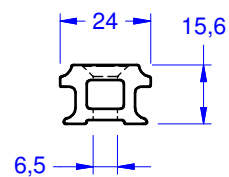

A-A (1:1.5)

antal	CATEGORIA	Full Batten	FAMIGLIA	HS24	HS24.312	SCALA	1:1.5
	PARTICOLARE	Rotaia				DATA	06/12/2017
	ARTICOLO	HS24 - L 3 m - p 50 mm			CODICE MAGAZZINO	REVISIONE	00
	MATERIALE	Alluminio (6005 T6)	NUMERO DISEGNO	17120606	G	PERCORSO FILE	Rotaie\Rotaia HS24