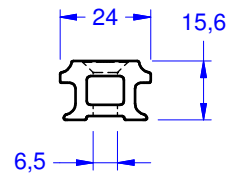

A-A (1:2)

antal

CATEGORIA	Full Batten	FAMIGLIA	HS24	HS24.311 <small>CODICE MAGAZZINO</small>	SCALA	1:2
PARTICOLARE	Rotaia				DATA	06/12/2017
ARTICOLO	HS24 - L 3 m - p 100 mm				REVISIONE	00
MATERIALE	Alluminio (6005 T6)	NUMERO DISEGNO	17120605	G	PERCORSO FILE	Rotaie\Rotaia HS24